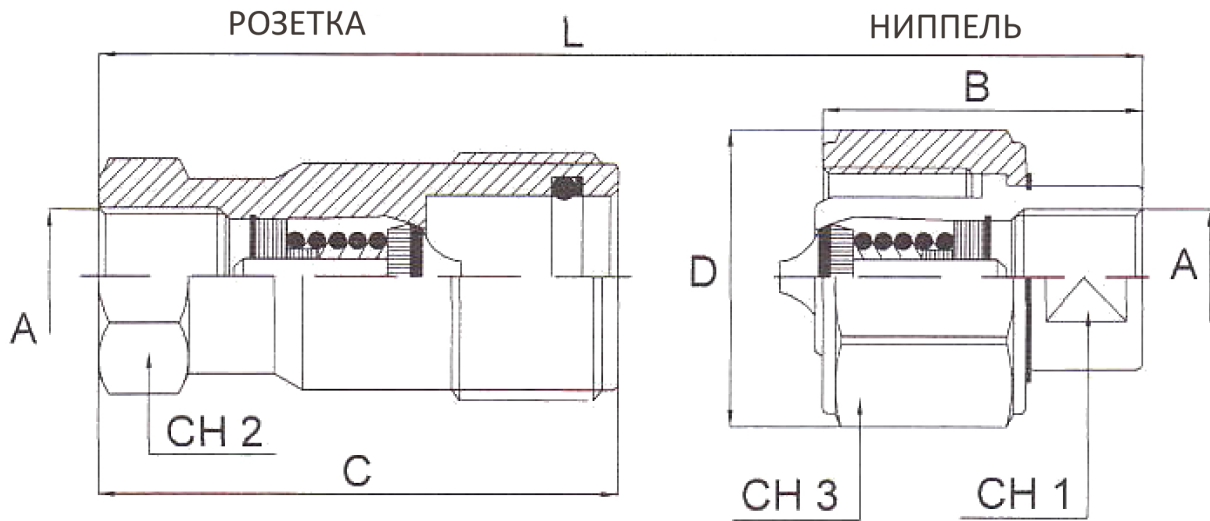

## БЫСТРОРАЗЪЕМНЫЕ СОЕДИНЕНИЯ БРС СЕРИЯ S

номер	Ø mm	Код		Ø A *	B mm	C mm	Ø D mm	L mm	CH 1 mm	CH 2 mm	CH 3 mm
		ниппель	розетка								
04	6	SM 10-04	SF 10-04	1/4" BSP	39	50	31	72	17	19	28
06	10	SM 10-06	SF 10-06	3/8" BSP	44	58	38	83	20	27	34
08	12	SM 10-08	SF 10-08	1/2" BSP	47	75	47	100	27	32	42
12	20	SME 10-12	SF 10-12	3/4" BSP	50	91	56	118	32	38	50
16	25	SME 10-16	SF 10-16	1" BSP	63	89	67	120	41	45	60
20	32	SME 10-20	SF 10-20	1.1/4" BSP	70	105	79	141	50	55	70
24	38	SME 10-24	SF 10-24	1.1/2" BSP	72	105	90	141	55	60	80